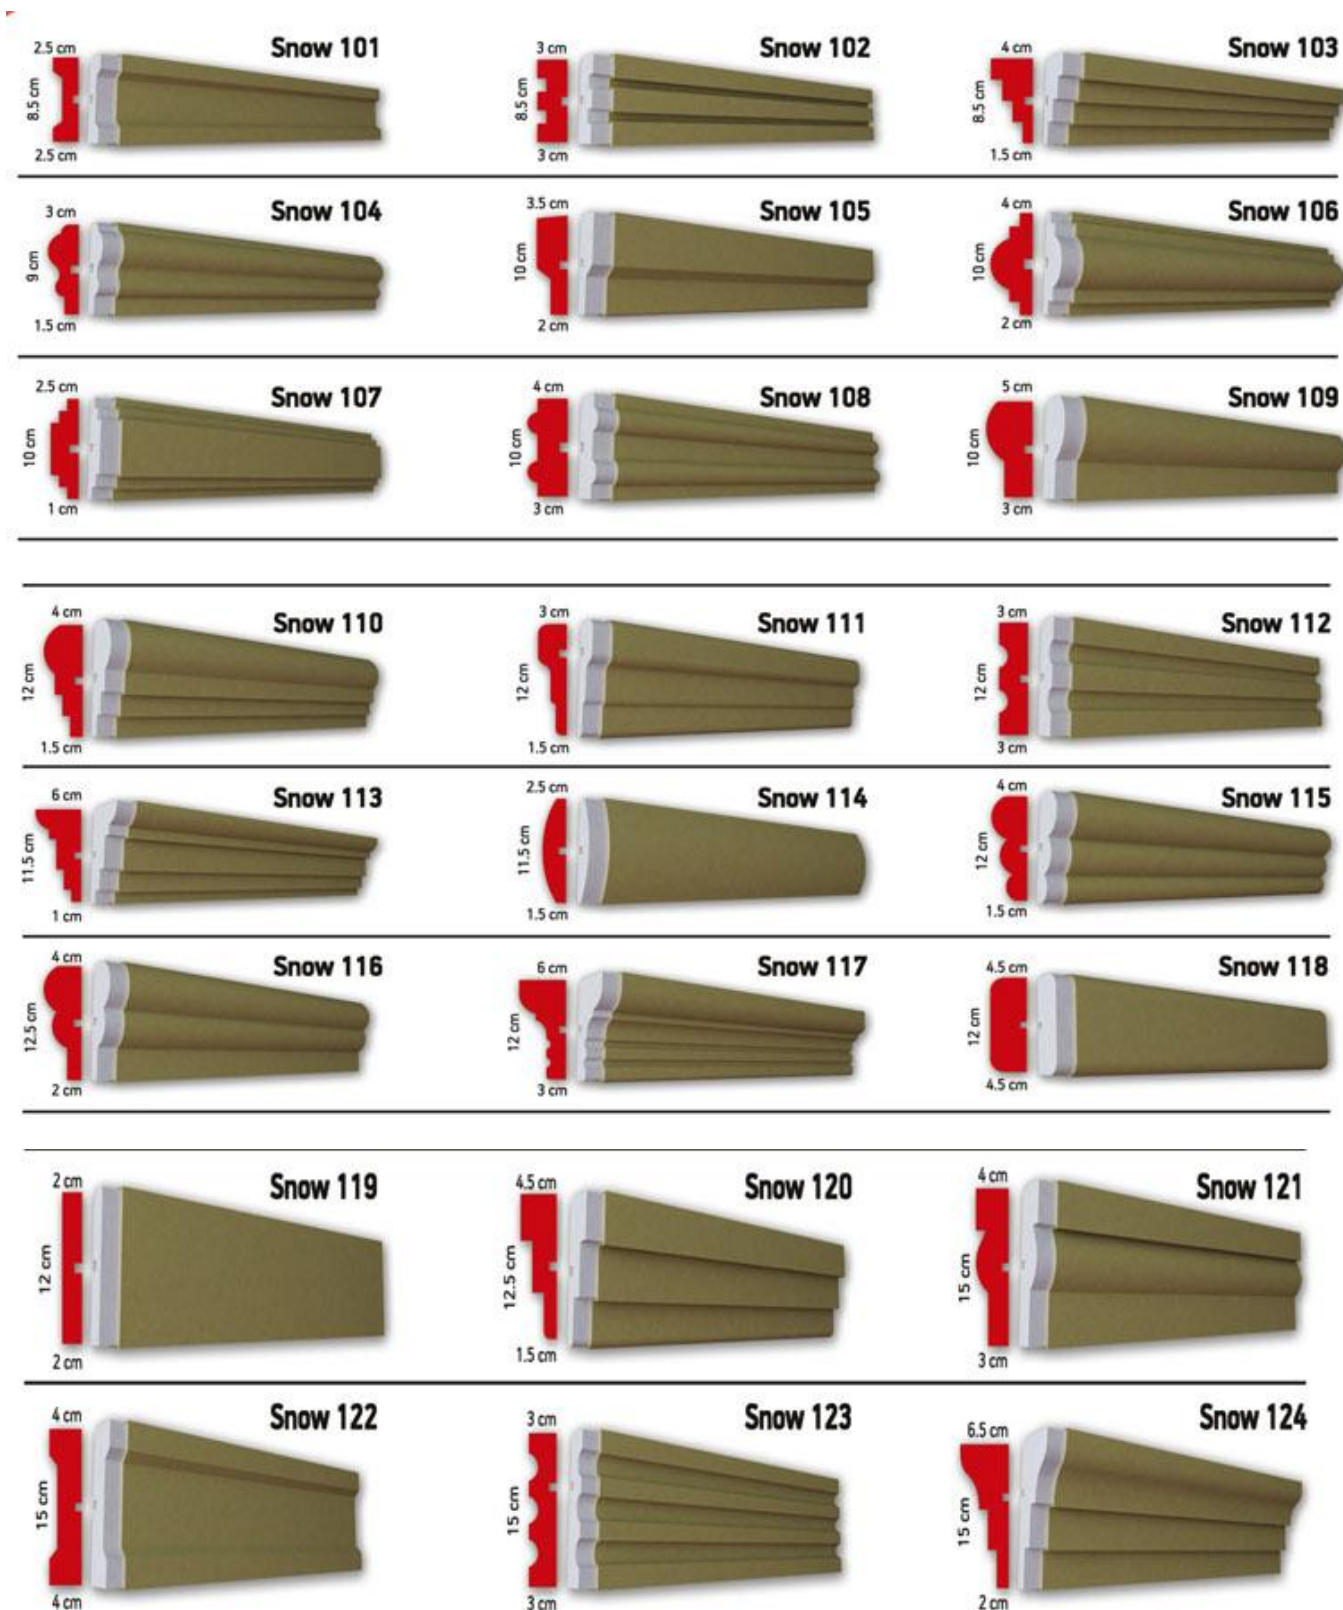

Каталог продукции NLSDECOR.UZ