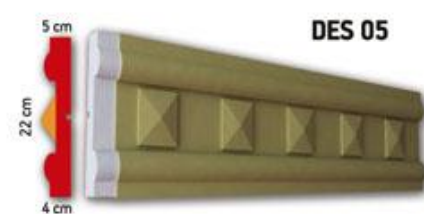

Cor 03

Tashqi qoplash panellari,  
burchak qoplamalari  
Декоративные фасадные  
панели и уголки

20 cm x 10 cm  
 30 cm x 15 cm  
 40 cm x 20 cm  
 50 cm x 25 cm

20 cm x 10 cm  
 30 cm x 15 cm  
 40 cm x 20 cm  
 50 cm x 25 cm

20 cm x 10 cm  
 30 cm x 15 cm  
 40 cm x 20 cm  
 50 cm x 25 cm

20 cm x 10 cm  
 30 cm x 15 cm  
 40 cm x 20 cm  
 50 cm x 25 cm

S 022-1

S 022-2

S 022-3

Ustunlar  
 Колонны

Tashqi fasad dekorativ profillari  
Декоративные профили  
внешнего фасада

Deraza raflari

**AKS 10**

**AKS 11**

**AKS 12**

**AKS 13**

**AKS 14**

**AKS 15**

**AKS 16**