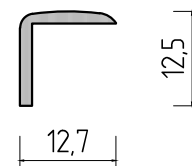

0,319 kg.m

S 6288

0,149 kg.m

S 6290

0,252 kg.m

S 6281

0,116 kg.m

S 6282

0,081 kg.m

S 6274

0,108 kg.m

S 6277

0,184 kg.m

S 6267

0,520 kg.m

S 6269

0,374 kg.m

S 6299

0,347 kg.m

S 6270

0,634 kg.m

СПЕЦ ПРОФИЛЯ (Серия для автопрома)

S 6275

0,094 kg.m

S 6279

0,154 kg.m

S 6280

0,092 kg.m

S 6284

0,376 kg.m

S 6286

0,200 kg.m